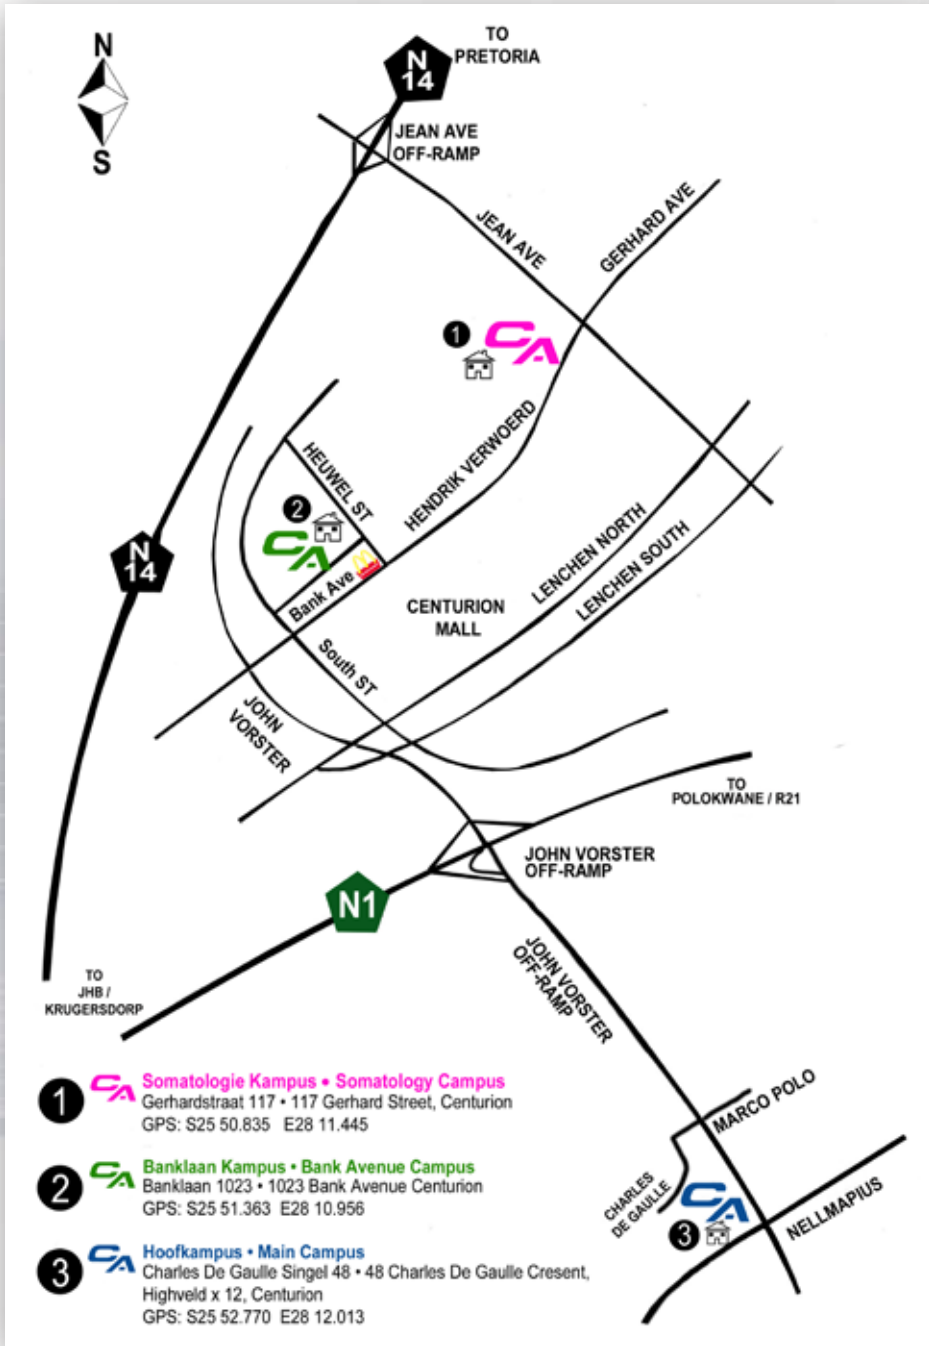

Indeks / Index

Centurion Kampusse / Campuses

1. Normale Kaart / Normal Map
2. Google Earth - Kaart / Map

Klerksdorp Kampus

3. Normale Kaart / Normal Map

Het jy geweet? | Did you Know?

**CA het 3 Kampusse in Centurion
'n Kampus in Klerksdorp en nog 'n Kampus in Bellville.**

***CA has 3 Campuses in Centurion
a Campus in Klerksdorp and another Campus in Bellville***

Centurion Hoofkampus Centurion Main Campus

48 Charles de Gaule Singel / Crescent
Highveld, Centurion
Tel: 012 648 9700
GPS: S25° 52.770' E28° 12.013'